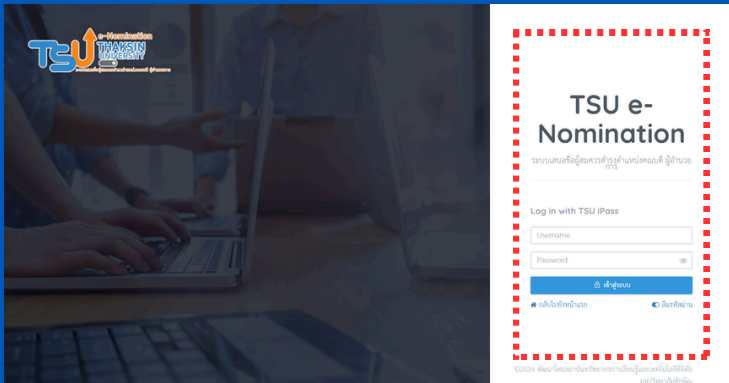

วิธีการใช้ระบบ e-Nomination เพื่อลงคะแนนเสียง

ขั้นตอนที่ 1 เข้าระบบด้วย URL
<https://evote.tsu.ac.th/nominate>
 หรือ scan QR Code

ขั้นตอนที่ 2 กดปุ่ม

ขั้นตอนที่ 3 เข้าสู่ระบบ (Login) ด้วย
 TSU iPass

ขั้นตอนที่ 4 กดปุ่ม